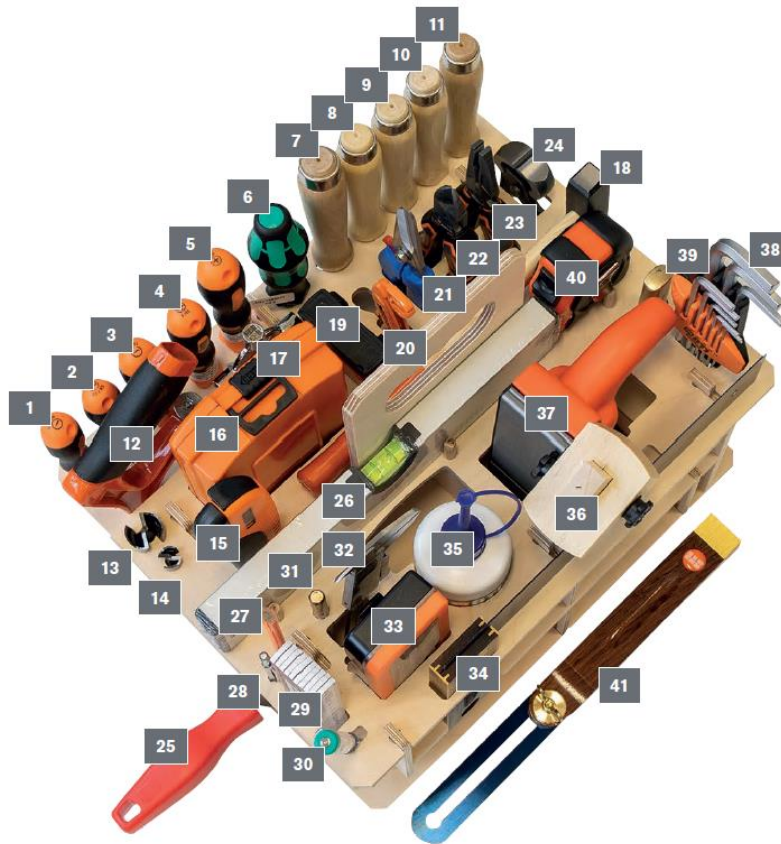

BTI Schreiner-Sortiment L-BOXX 374 G

Artikelnr.: 6000012558

Stand: 18.04.2019

Sortimo[®]
Intelligente Mobilität

Bestückung

Bild-Nr.	Bezeichnung	Art.Nr. BTI	VPE	Bild-Nr.	Bezeichnung	Art.Nr. BTI	VPE
1	Schraubendreher LS 4,0	9 094206	1	22	3K Seitenschneider 160	9 088571	1
2	Schraubendreher LS 5,5	9 094207	1	23	3K Kraft-Kombizange 165	9 088577	1
3	Schraubendreher LS 6,5	9 094208	1	24	Kantenzange 180 mm	9 303062	1
4	Schraubendreher PH 1	9 094212	1	25	Werkstattfeile halbrund 250	9 069540	1
5	Schraubendreher PH 2	9 094213	1	26	Wasserwaage Aluprofil 30 cm	9 023472	1
6	Bit-Magazinhalter	9 006237	1	27	BTI Zimmermannsbleistift	9 272663	10
7	Stechbeitel m. Holzheft 26 mm	9 306282	1	28	Hartmetall-Reißnadel	9 121886	1
8	Stechbeitel m. Holzheft 20 mm	9 306290	1	29	BTI Meterstab 2 m	9 272710	1
9	Stechbeitel m. Holzheft 16 mm	9 306304	1	30	Spannungsprüfer VDE LS 3,0	9 094251	1
10	Stechbeitel m. Holzheft 12 mm	9 306320	1	31	Körner 120 x D 4 mm	9 068390	1
11	Stechbeitel m. Holzheft 10 mm	9 306339	1	32	Taschen-Messschieber 150 mm	9 385026	1
12	Grip-Stiftsägegebügel 150	9 002640	1	33	Bit-Box Universal 31-tg.	9 078353	1
13	WS-Masch.-Forstnerbohrer 25 mm	9 278190	1	34	Winkel m. Palisandersch. 250 mm	9 388696	1
14	WS-Masch.-Forstnerbohrer 15 mm	9 278041	1	35	Montage-Leim D 3 500-g-Flasche	9 430544	1
15	BTI Grip-Cutter AK 170	9 002627	1	36	Streichmass. Buche 0 – 150 mm	9 388742	1
16	Spiralbohrer-Sort. HSS DIN 338 1 – 10 RG	9 008769	1	37	Handhobel Rali 220 EVO	9 030864	1
17	Bauschlüssel mit Meßskala	9 025058	1	38	Clapstar SW 1,5 – 10,0	9 000595	1
18	BTI Schreinerhammer 230 g	9 397016	1	39	Flachmeißel 200 x 25 mm	9 068209	1
19	Klapplux 4 Light LED USB	9 076835	1	40	Maßband Supergrip 5 m	9 004698	1
20	Wasserpumpenzange 240 mm	9 039742	1	41	Schmiege m. Palisandersch. 300 mm	9 388718	1
21	Combischere 190 mm	9 388556	1				